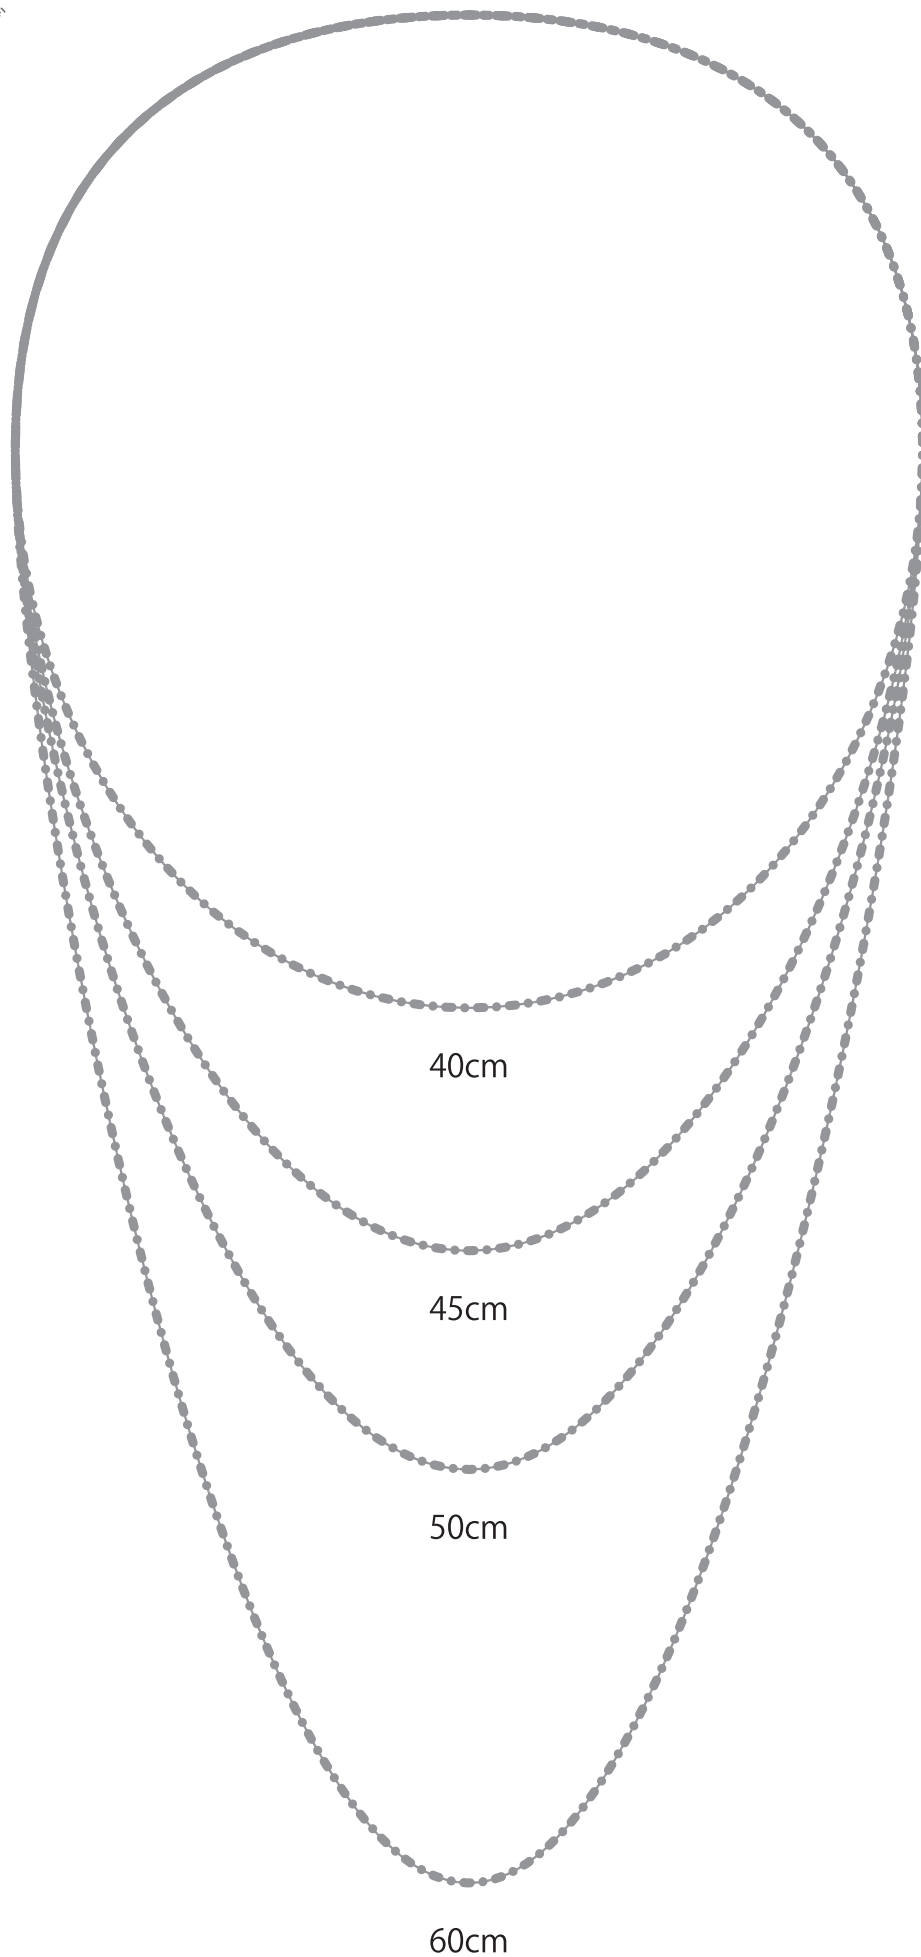

Short&Long Chain 1.2mm

ショート&ロング

Pendan-chain.com
ペンダントチェーン専門店

Pecha
ペチエ

A4 用紙にて拡大・縮小せずに印刷して下さい。
チェーンの長さ・厚みの比較イメージになります。
イメージには留め金具（引き輪・プレート等）は表現されておりません。